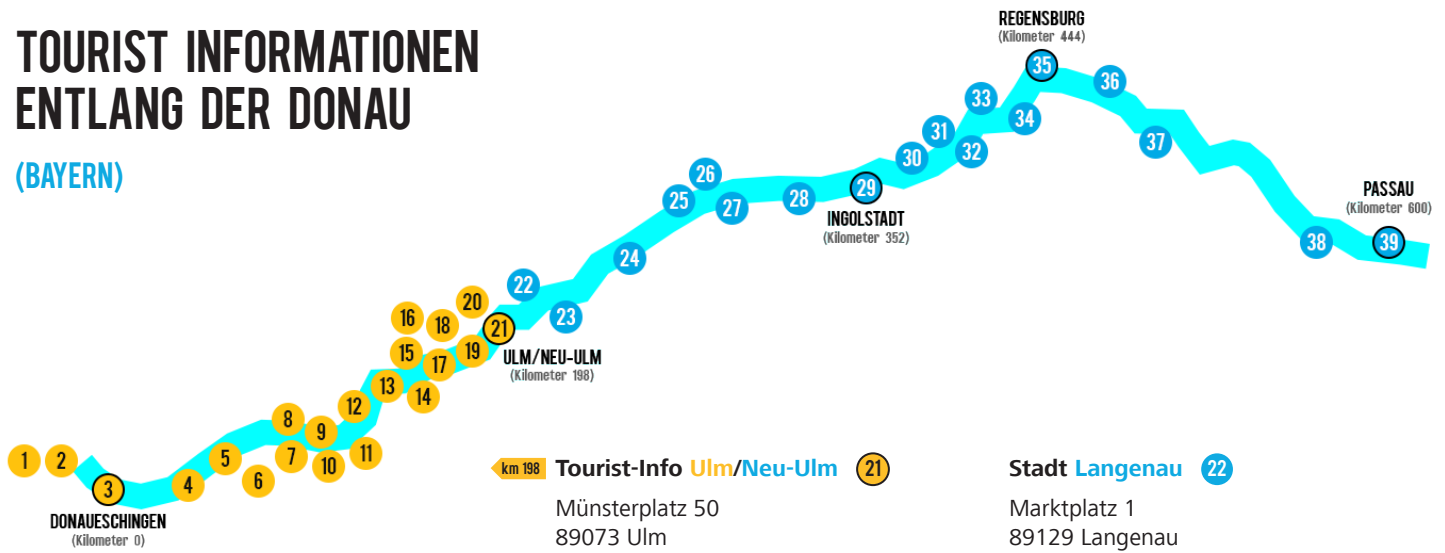

# TOURIST INFORMATIONEN ENTLANG DER DONAU

(BAYERN)